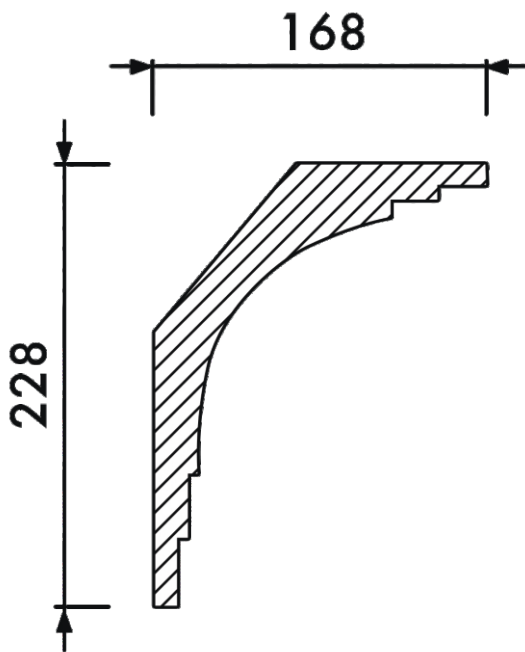

## Карниз К-088

Высота	228 мм
Ширина	168 мм
Длина	1 м
Материал	Гипс